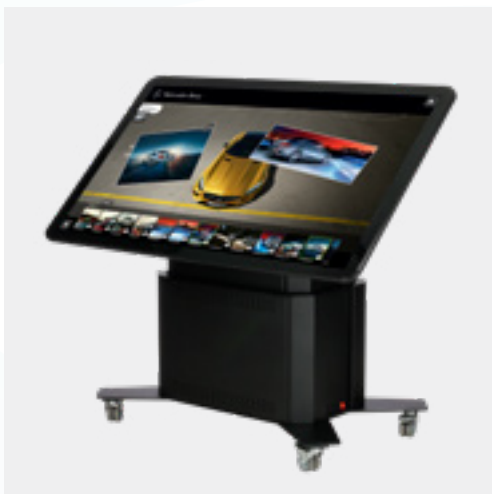

Touch Tische

32" 40" 55"
65" 96"

Unsere Touchscreen Tische sind eine einzigartige Möglichkeit des interaktiven Informationsaustauschs, bei der die Erfahrung buchstäblich im Mittelpunkt steht. Ein Touchscreen Tisch kann von mehreren Personen gleichzeitig genutzt werden und ist ideal für die Darstellung von Grundrissen, das Zirkulieren einer Slideshow oder als digitaler Kiosk.

prestop
get touched

Touch Tische Eminent

Touch Table Eminent 65" 4K
Lift / Tilt

Touch Table Eminent 55" 4K
Lift / Tilt

Touch Tische

Touch Table Eminent 65" 4K
Lift

Touch Table Eminent 55" 4K
Lift

Touch Tische Economy / Eminent

Touch Tische

Touch Table Economy 55" 4K
Lift / Tilt

Touch Table Economy 55" 4K
Lift

Touch Table Eminent 65"
4K

Touch Table Eminent 55"
4K

Touch Tische Empfangshalle / Kinder

Touch Table Eminent 32"
Lobby

Touch Table Eminent 40"
Lobby / Lobby XL

Touch Table Eminent 55"
Lobby / Lobby XL

Touch Table 32"
Kids

Touch Tische

Touch Tische Zusammenarbeit / Objekterkennung

Touch Table 96"
Collaboration

Touch Table 55" Full HD
Object recognition

Touch Tische