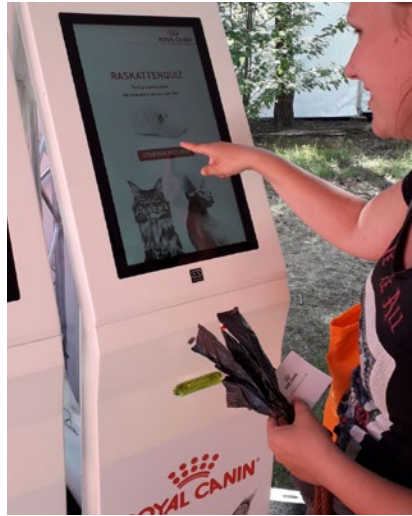

Informatiekiosk 22" Economy Portrait

VERHUUR

Portrait (9:16)

Kenmerken

- Stevige stalen behuizing
- PCAP technologie, 10 gelijktijdige touchpunten
- Strakke afwerking
- Wieljes voor mobiliteit
- Gebruiksvriendelijk
- Ook in RVS uitvoering
- Deze kiosk liever kopen ? Vraag direct uw offerte aan

Informatiekiosk 24" Eminent Portrait

VERHUUR

Glasplaat over het hele touch oppervlak. Luxe uitstraling en eenvoudig schoon te maken

Portrait (9:16)

Kenmerken

- Stevige stalen behuizing
- PCAP technologie, 10 gelijktijdige touchpunten
- Randloos design; gemakkelijk schoon te maken
- Wieljes voor mobiliteit
- Gebruiksvriendelijk
- Ook verkrijgbaar met barcode scanner of NFC reader
- Deze kiosk liever kopen ? Vraag direct uw offerte aan

Informatiekiosk 22" Economy Scan & Win

VERHUUR

Portrait (9:16)

Kenmerken

- Stevige stalen behuizing
- PCAP technologie, 10 gelijktijdige touchpunten
- Wielletjes voor mobiliteit
- Gebruiksvriendelijk
- Ook verkrijgbaar met barcode scanner of NFC reader
- Deze kiosk liever kopen? Vraag direct uw offerte aan

Meegeleverde accessoires

Afstandsbediening voor het display

Toetsenbord & Muis

Slot en sleutels

Intel NUC mini PC voor content (optioneel) + Set display adapters

Klanten die u voorgingen

VERHUUR

prestop