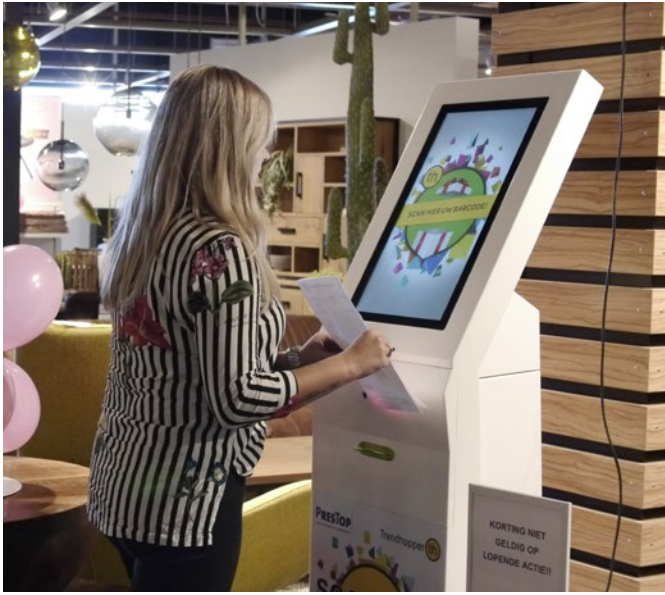

Klanten die u voorgingen

VERHUUR