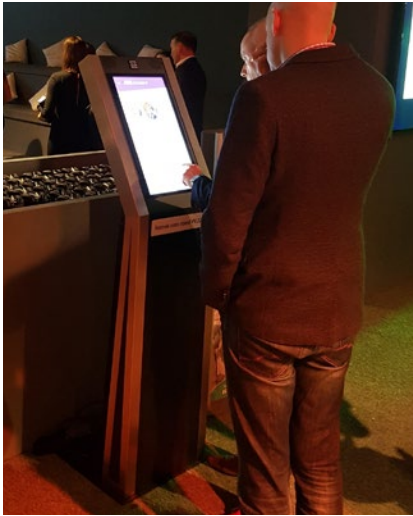

Informatiekiosk 22" Economy Scan & Win

VERHUUR

Portrait (9:16)

Kenmerken

- Stevige stalen behuizing
- PCAP technologie, 10 gelijktijdige touchpunten
- Wielletjes voor mobiliteit
- Gebruiksvriendelijk
- Ook verkrijgbaar met barcode scanner of NFC reader
- Deze kiosk liever kopen? Vraag direct uw offerte aan

Meegeleverde accessoires

Afstandsbediening voor het display

Toetsenbord & Muis

Slot en sleutels

Intel NUC mini PC voor content (optioneel) + Set display adapters

Klanten die u voorgingen

VERHUUR

prestop